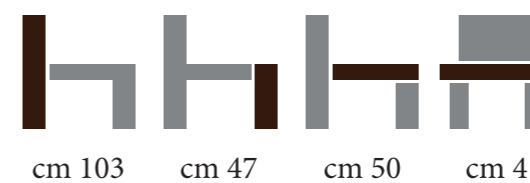

MISURE PRODOTTO / PRODUCT MEASUREMENTS