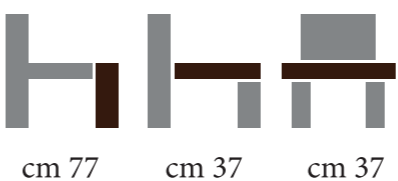

MISURE PRODOTTO / PRODUCT MEASUREMENTS

GAMMA COLORI / COLOURS

VERDE - GREEN	ARANCIO - ORANGE	ROSSO - RED
VIOLA - PURPLE	BEIGE	MARRONE - BROWN
TORTORA - DOVE GRAY	GRIGIO - GREY	NERO - BLACK
	BIANCO - WHITE	

Alan