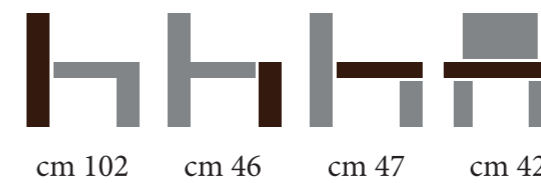

MISURE PRODOTTO / PRODUCT MEASUREMENTS