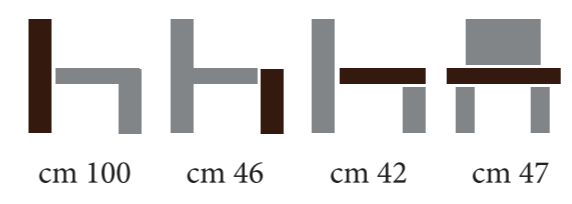

MISURE PRODOTTO / PRODUCT MEASUREMENTS

GAMMA COLORI / COLOURS

VERDE - GREEN	ARANCIO - ORANGE	ROSSO - RED
VIOLA - PURPLE	BEIGE	MARRONE - BROWN
TORTORA - DOVE GRAY	GRIGIO - GREY	NERO - BLACK
BIANCO - WHITE