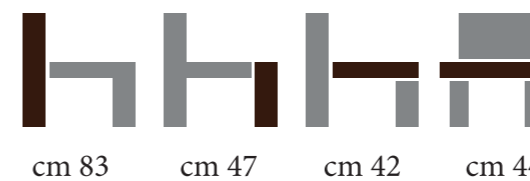

MISURE PRODOTTO / PRODUCT MEASUREMENTS