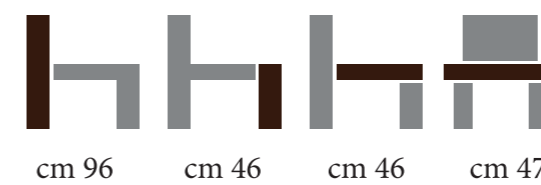

MISURE PRODOTTO / PRODUCT MEASUREMENTS