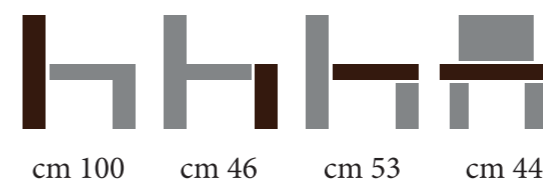

MISURE PRODOTTO / PRODUCT MEASUREMENTS