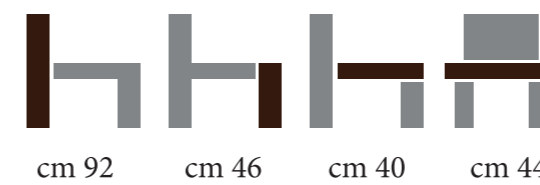

Raissa

Struttura in massello di faggio o massello di rovere.
Imbottitura in poliuretano espanso.
rivestimento in ecopelle.

Structure in solid beech or oak wood.
Polyurethane foam padding.
Upholstered in faux leather.

MISURE PRODOTTO / PRODUCT MEASUREMENTS