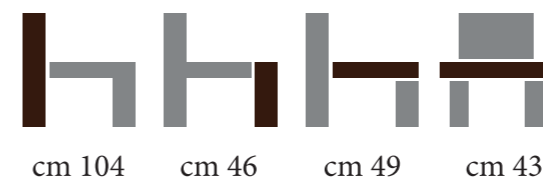

MISURE PRODOTTO / PRODUCT MEASUREMENTS