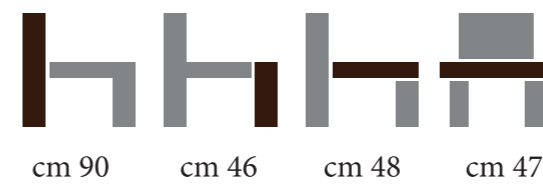

MISURE PRODOTTO / PRODUCT MEASUREMENTS