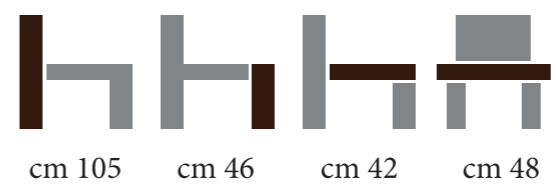

MISURE PRODOTTO / PRODUCT MEASUREMENTS

GAMMA COLORI / COLOURS

Fiorella

CARATTERISTICHE TECNICHE

Struttura in massello di faggio o massello di rovere.
 Imbottitura in poliuretano espanso.
 rivestimento in pelle ecologica.