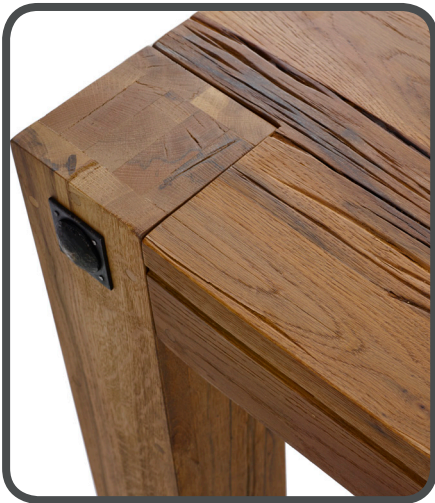

versione lunga 5 gambe

CARATTERISTICHE TECNICHE

TECHNICAL FEATURES

Piano e struttura in massello di rovere.
Finitura in mordenzato noce.

Plan and structure in solid oak .
Walnut finish etched.

FURNITURE

MISURE PRODOTTO / PRODUCT MEASUREMENTS

GAMMA COLORI / COLOURS

L 180 cm x 90 cm x H 76 cm

L 220 cm x 100 cm x H 76 cm

L 260 cm x 100 cm x H 76 cm

L 300 cm x 120 cm x H 76 cm (vers. lunga con 5 gambe)

L 400 cm x 120 cm x H 76 cm (vers. lunga con 5 gambe)